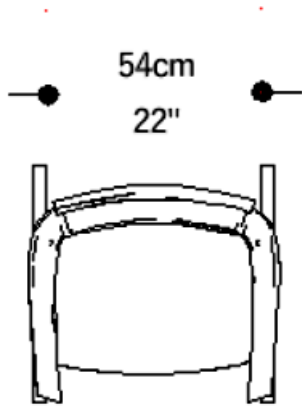

CADEIRA
SPLIT

BRETON