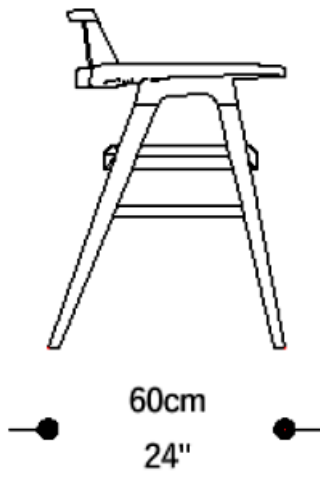

BRETON

CADEIRA

SPLIT

COLEÇÃO CROACIA

CADEIRA
SPLIT

BRETON

CADEIRA
SPLIT

BRETON

Diferenciais:

- Revestimento nas opções de palha ou tecido.

CADEIRA
SPLIT

BRETON

Estrutura e encosto em madeira maciça. Encosto e assento nas opções de palha ou tecido. Medidas especiais não disponíveis.

Medidas podem apresentar leves variações. Nos reservamos o direito de efetuar alterações sem consulta prévia.

CADEIRA
SPLIT

BRETON